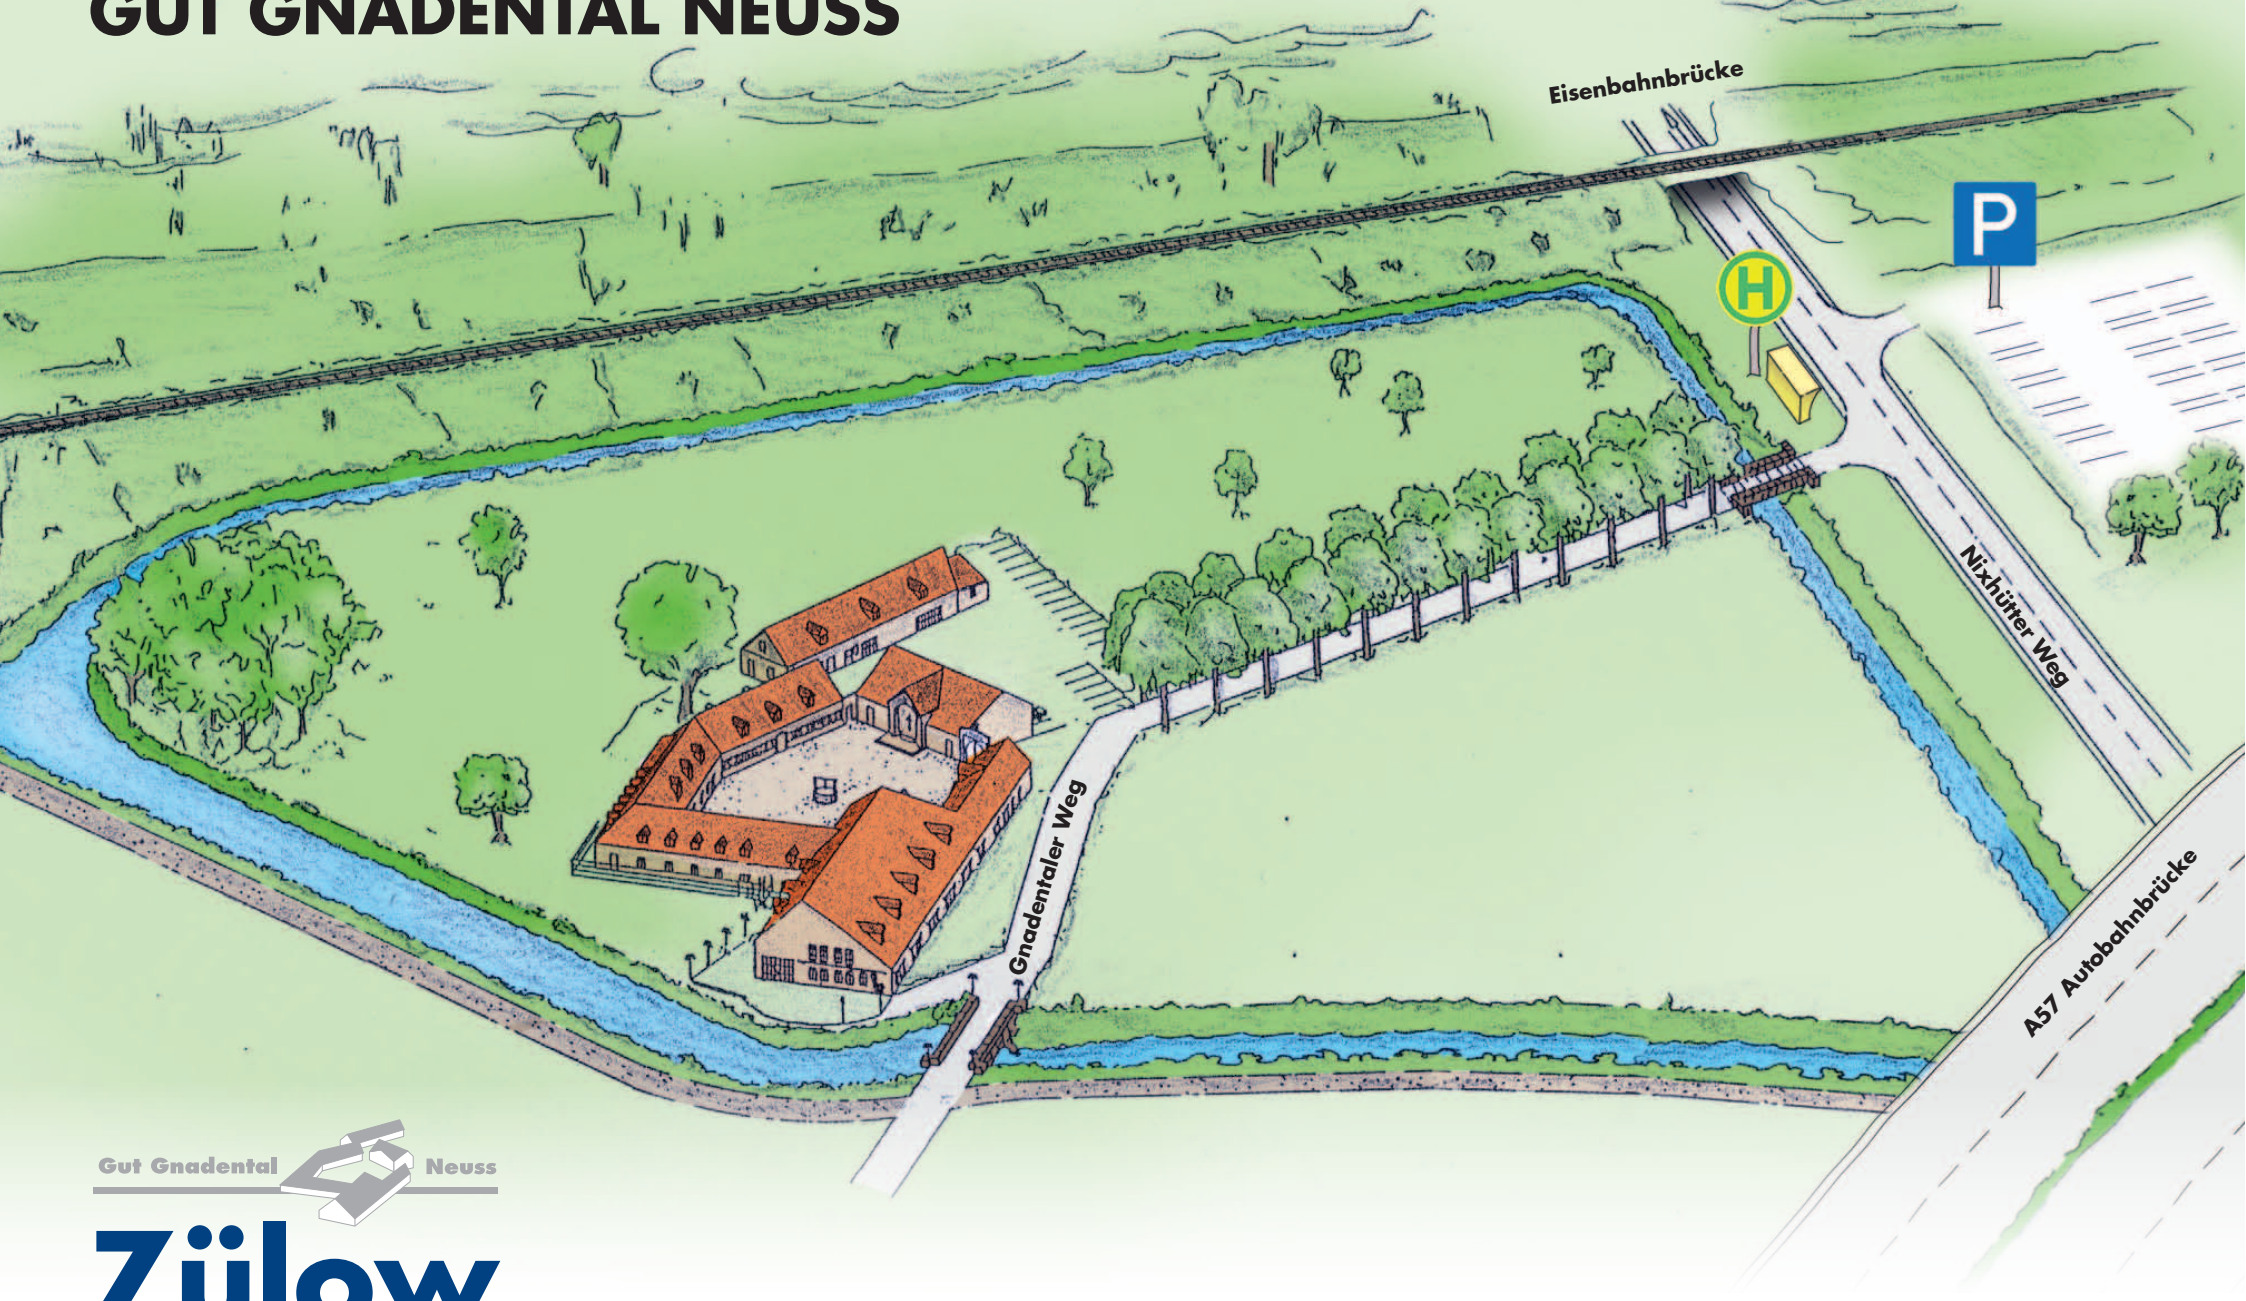

GUT GNADENTAL NEUSS

Gut Gnadental Neuss

Zülow

Nixhütter Weg 85 · 41468 Neuss
Tel. 021 31-2211 · www.zuelow.de